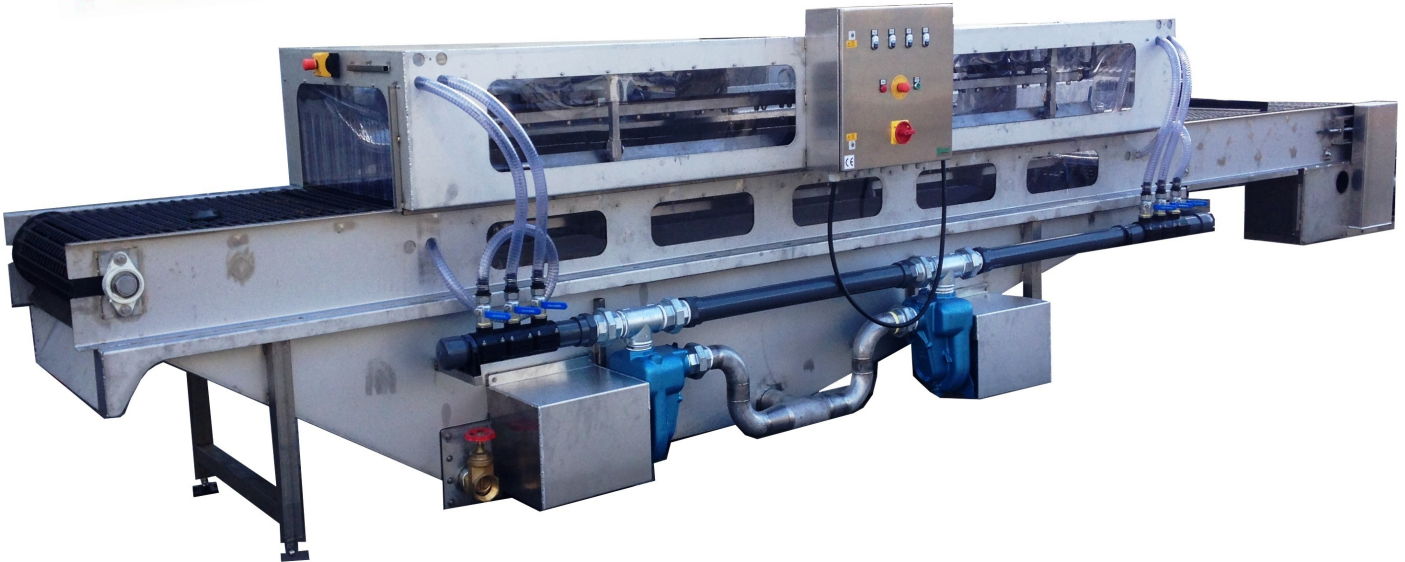

UNIVERSAL

UNI-M7000

UNI-7000

MADE IN
GERMANY

| | |
|---|---|
| <u>Maschinentyp:</u> | Universal-Waschmaschine |
| <u>Bauart:</u> | ein-,zweispurig (Produktabhängig) |
| <u>Ausführung:</u> | Edelstahl V2A |
| <u>Produkte:</u> | Bundzwiebel, Bundradieschen Bundkarotten, Bundsellerie Staudensellerie, Lauch |
| <u>Länge:</u> | 7,0 Meter |
| <u>Bandbreite:</u> | 0,8 Meter |
| <u>Waschkanal:</u> | 1 Waschkanal (Länge 4,0 Meter) |
| <u>Düsenleisten:</u> | 12 Stück |
| <u>Düsen:</u> | 240 Düsen (20 Düsen pro Leiste) |
| <u>Waschleistung:</u> | 60 - 100 Stück / min. * |
| <u>Frischwasserverbrauch:</u> | 2 - 5 Liter / min. * |
| <u>Pumpen:</u> | 3 Stück (5,5 kW / 3 Zoll) |
| <u>Abschneider Laubseite:**</u> | 2 Stück (0,37 kW) |
| <u>Bänder:</u> | 1 Transportband (0,75 kW) |
| <u>Geschwindigkeitsregelung:</u> | Frequenzumrichter 16Hz - 70Hz |
| <u>Anschlussleistung:</u> | 17,99 kW (Standardausführung) |
| <u>Optionen:</u> | - Leergutbänder |

* variiert nach Verschmutzungsgrad

** nur UNI-M7000

KÖNIG
SONDERMASCHINEN GmbH

Am Bocke 10
67125 Dannstadt

Telefon: 0 62 31 / 91 50 37

Fax: 0 62 31 / 91 50 38

E-Mail: info@koenig-sondermaschinen.de
Web: www.koenig-sondermaschinen.de